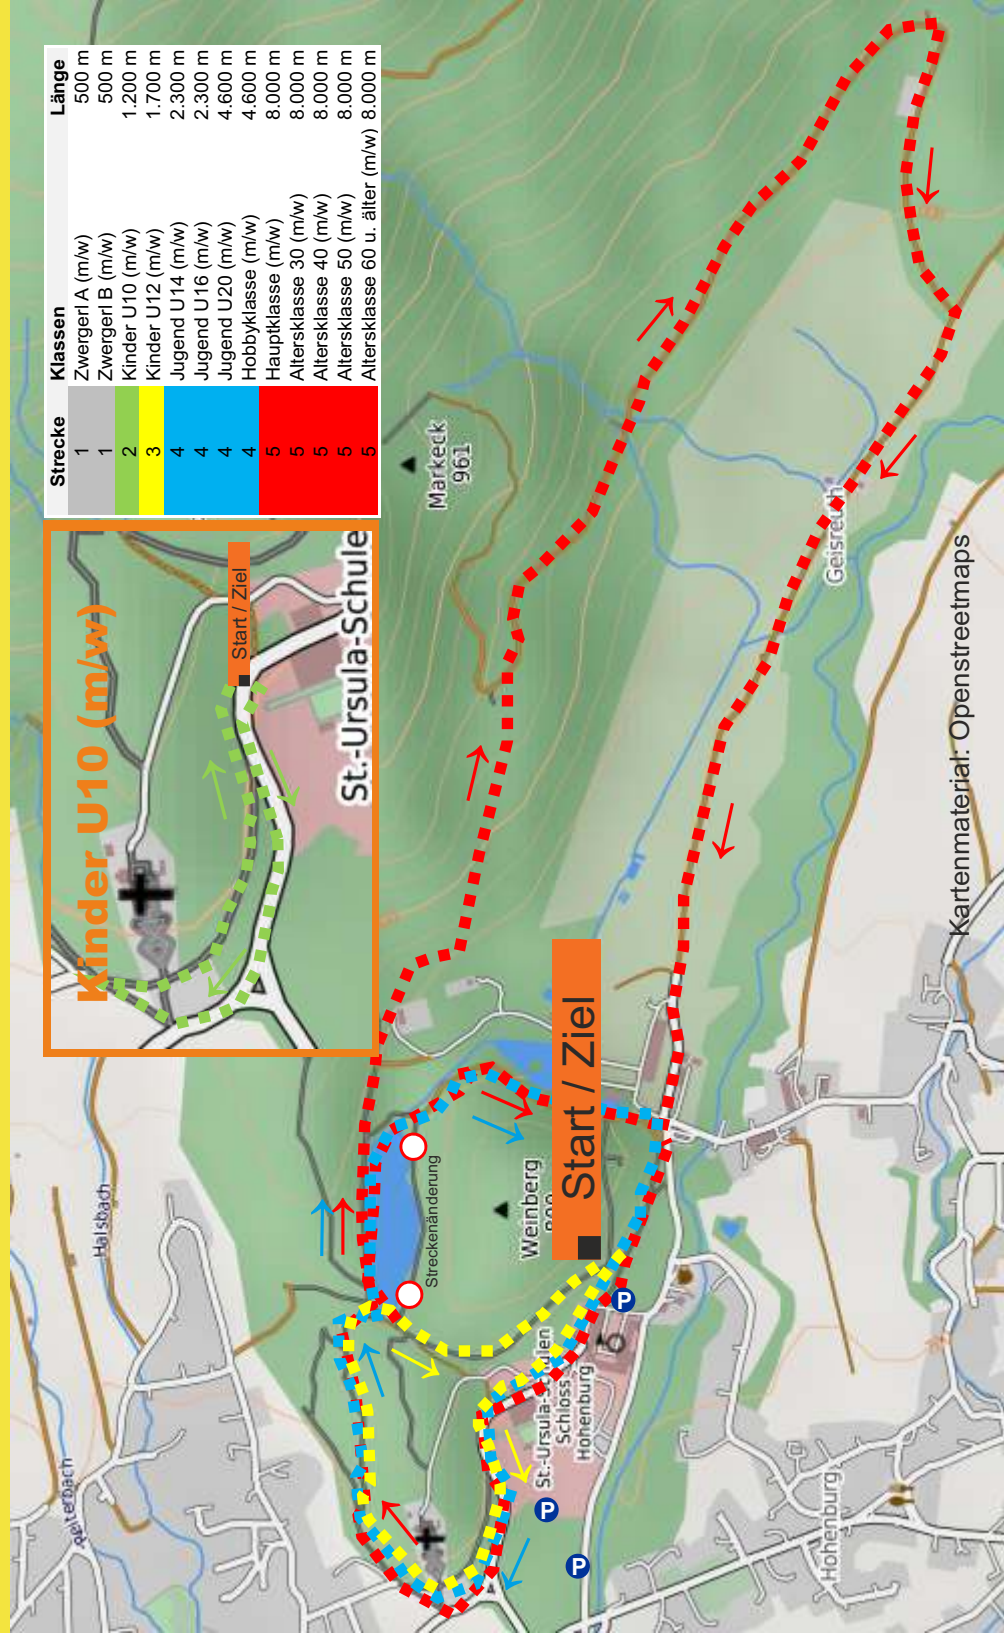

Strecken 0,5 Km bis 8 Km um den
Hohenburger Weiher

Teilnahme Zwergerl bis Erwachsene
Start ab 10.30 Uhr

Anmeldung www.skiclub-lenggries.de

Veranstalter: Skiclub-Lenggries e.V.
Schirmherr: 1. Bürgermeister Werner Weindl

Streckenprofil: ROC-Kategorie: Crosslauf, überwiegend Waldwege, 2.300 m Gesamtsteigung 46 m, 4.600 m Gesamtsteigung 92 m, 8.000 m Gesamtsteigung 270 m, Teamwettbewerb 4 x 2.300 m

Start und Ziel: Schloß Hohenburg

Siegerehrung: Anschließend nach Rennende, Schloß Hohenburg, bei Regen in der Turnhalle

Auszeichnungen: Bambini: Alle Teilnehmer erhalten Medaillen; **keine Zeitnahme und Urkunden;** Schüler U10 bis U16: Pokale Platz 1-3 und Urkunden für Alle; Jugend U20, Hobbygruppe und Erwachsene: Pokale Platz 1-3, Teamwettbewerb Sachpreise Platz 1-3.

Kartenmaterial: Openstreetmaps